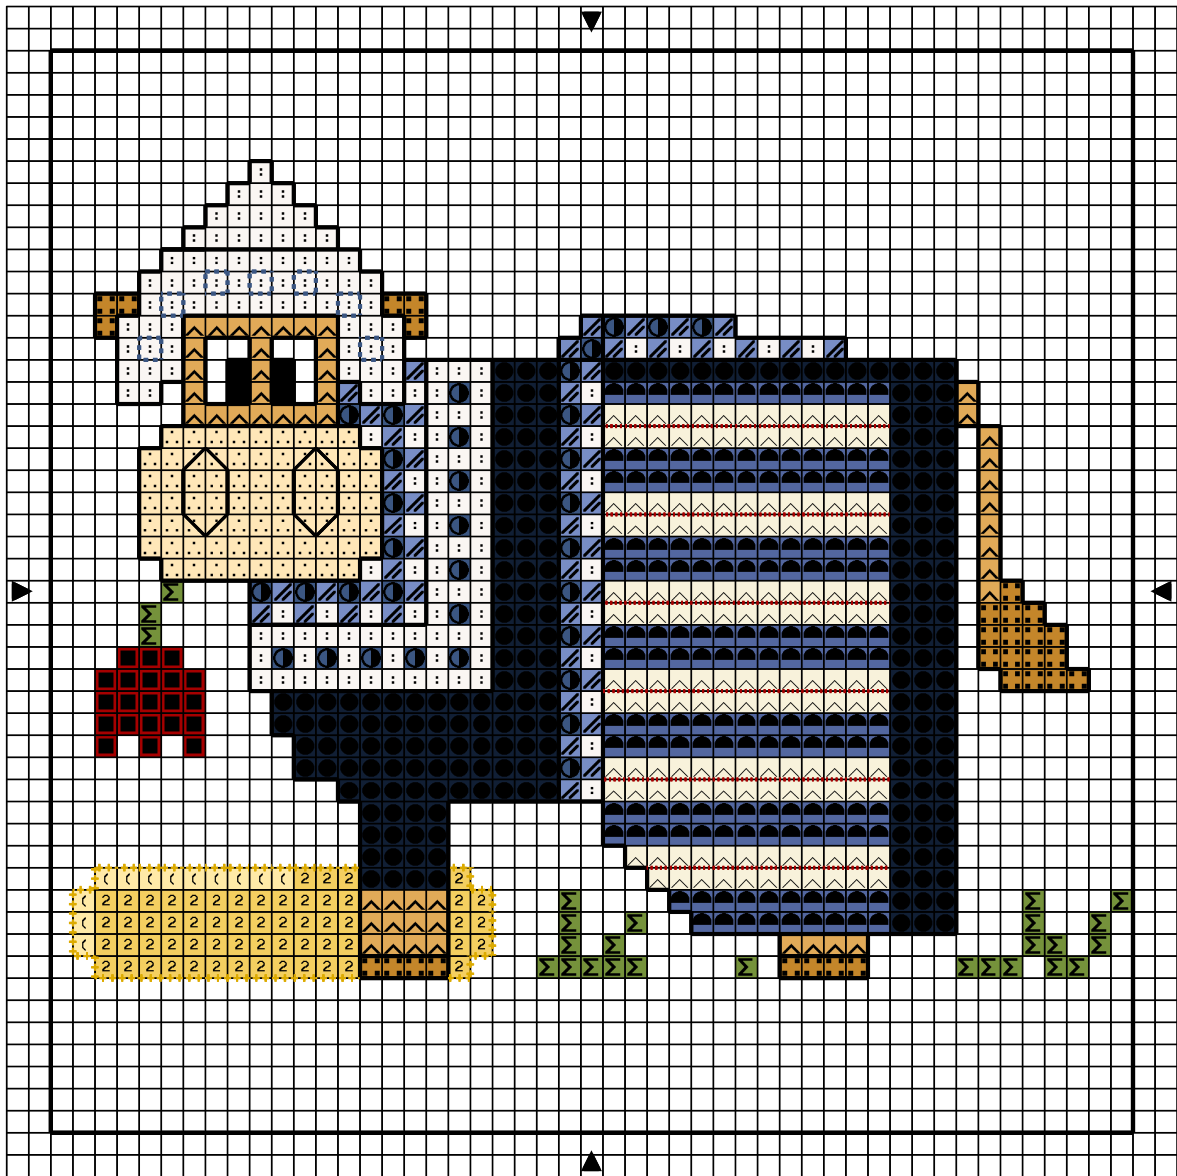

■	Noir	DMC 310	Anchor 403
:	Blanc d'hiver	3865	
■	Rouge brique	347	13
⤴	Or vieilli cl	676	
⋮	Or vieilli my	729	
◐	Bleu marine tr cl	322	
⧘	Bleu lavande	3839	
●	Bleu marine tr fc	939	
◑	Bleu lavande fc	3838	
∧	Blanc cassé	746	
∴	Jaune tr tr cl	3823	
⋈	Jaune d'or tr cl	3078	
2	Topaze tr cl	727	
Σ	Vert chasseur cl	3347	

Points arrière

—	Noir	310	403
⋯	Rouge brique	347	13
⋯	Bleu marine tr cl	322	
⋯	Citron fc	444	

Dessiné par: Delphine

Copyright <http://silepointcompte.free.fr/>

	Noir	DMC 310	Anchor 403
	Blanc d'hiver	3865	
	Rouge brique	347	13
	Or vieilli cl	676	
	Or vieilli my	729	
	Bleu marine tr cl	322	
	Bleu lavande	3839	
	Bleu marine tr fc	939	
	Bleu lavande fc	3838	
	Blanc cassé	746	
	Jaune tr tr cl	3823	
	Jaune d'or tr cl	3078	
	Topaze tr cl	727	
	Vert chasseur cl	3347	

Points arrière

	Noir	310	403
	Rouge brique	347	13
	Bleu marine tr cl	322	
	Citron fc	444	

Dessiné par: Delphine

Copyright <http://silepointcompte.free.fr/>